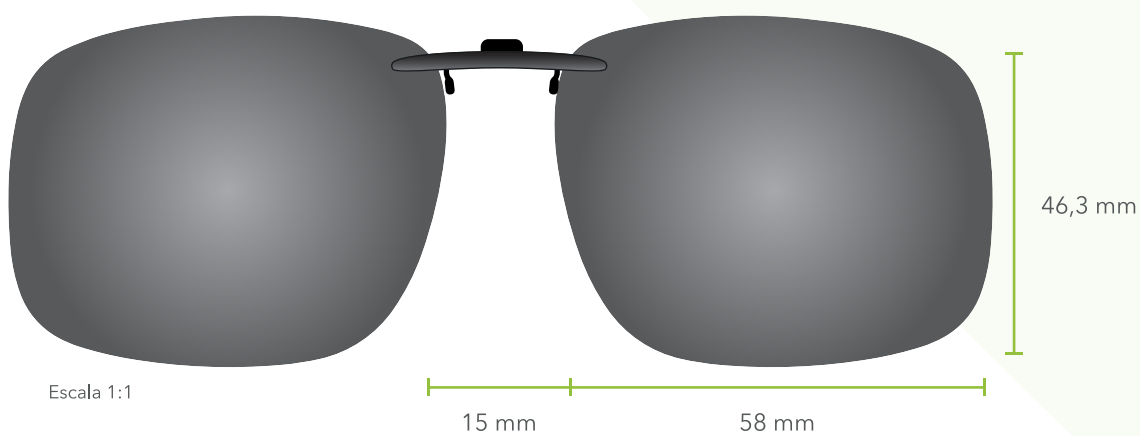

Ref.
556 (Gris)
Ref.
557 (Marrón)