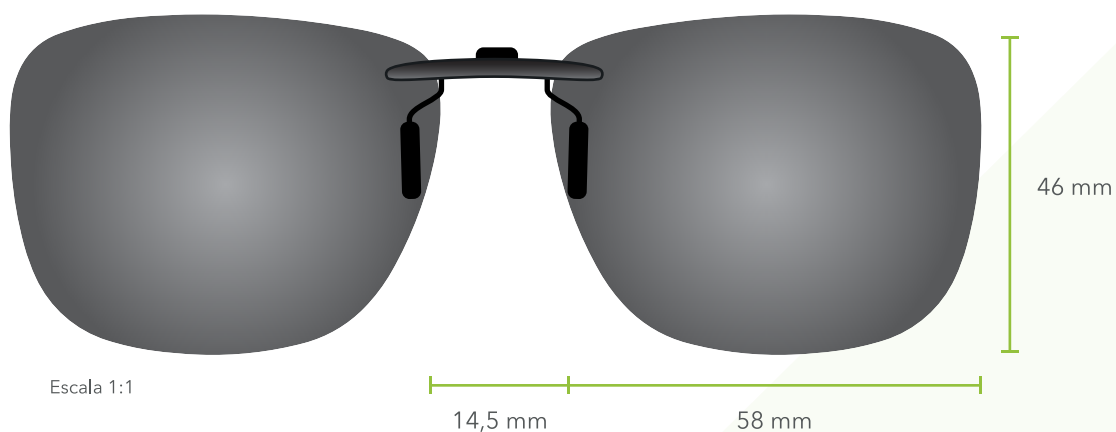

CLIP-ON POLARIZADO

- **Pinza metálica** para una mayor resistencia
- **Estuche rígido** protector
- Mecanismo reducido y **más estético**
- Láminas **recortables**

**PINZA
FIJA**

PARA MONTURAS **DE ACETATO**

Ref.
514 (Gris)

Ref.
515 (G-15)

Ref.
516 (Marrón)