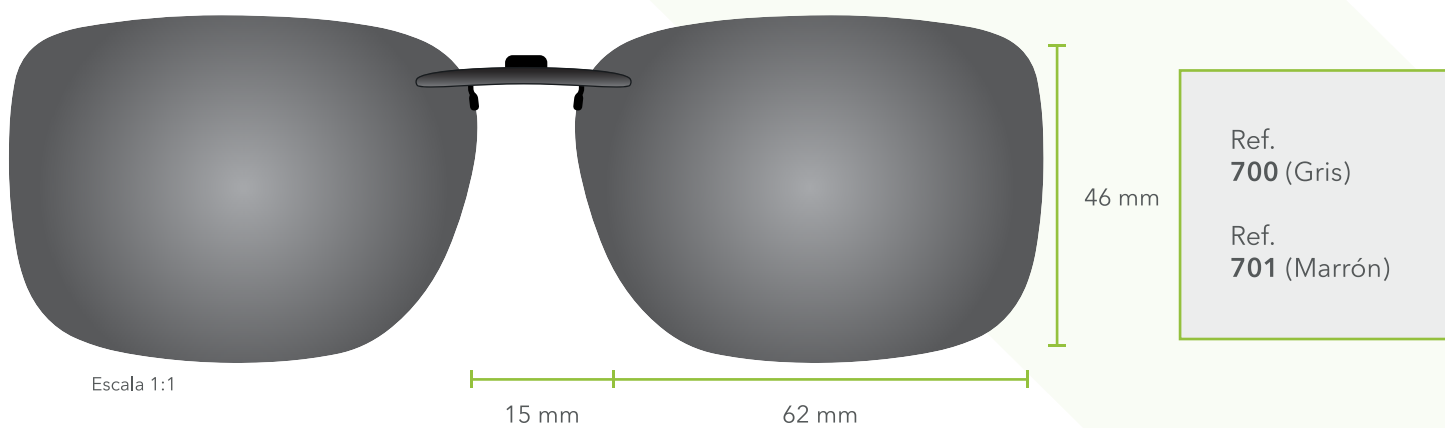

CLIP-ON POLARIZADO

- **Pinza metálica** para una mayor resistencia
- **Estuche rígido** protector
- Mecanismo reducido y **más estético**
- Láminas **recortables**

**PINZA
FIJA**

PARA MONTURAS METÁLICAS