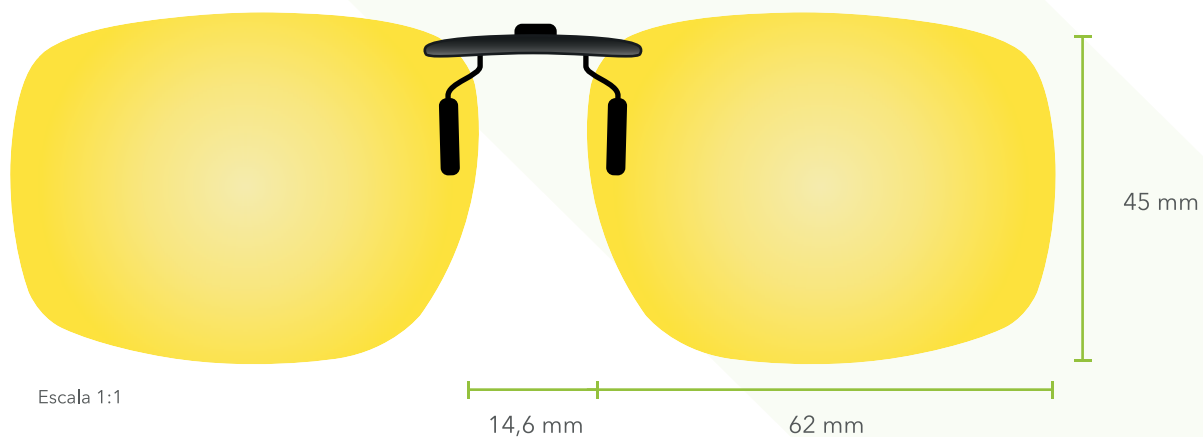

Ref.
528 (Luminal)