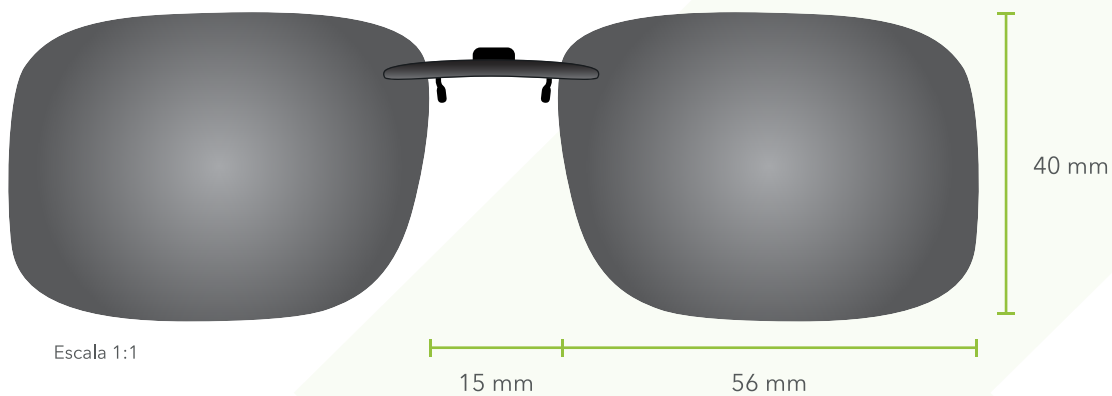

Ref.
550 (Gris)
Ref.
551 (G-15)
Ref.
552 (Marrón)

Ref.
553 (Gris)
Ref.
554 (G-15)
Ref.
555 (Marrón)