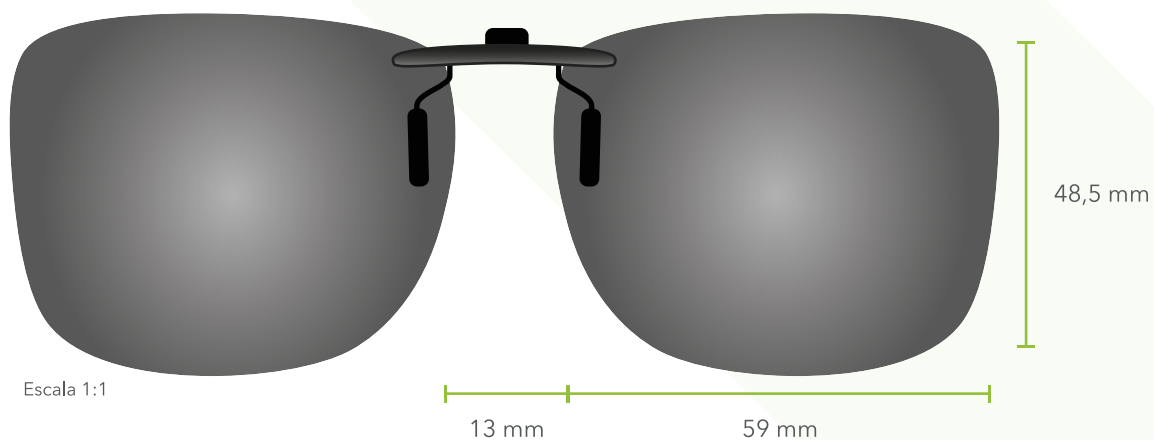

CLIP-ON POLARIZADO

- **Pinza metálica** para una mayor resistencia
- **Estuche rígido** protector
- Mecanismo reducido y **más estético**
- Láminas **recortables**

**PINZA
FIJA**

PARA MONTURAS **DE ACETATO**