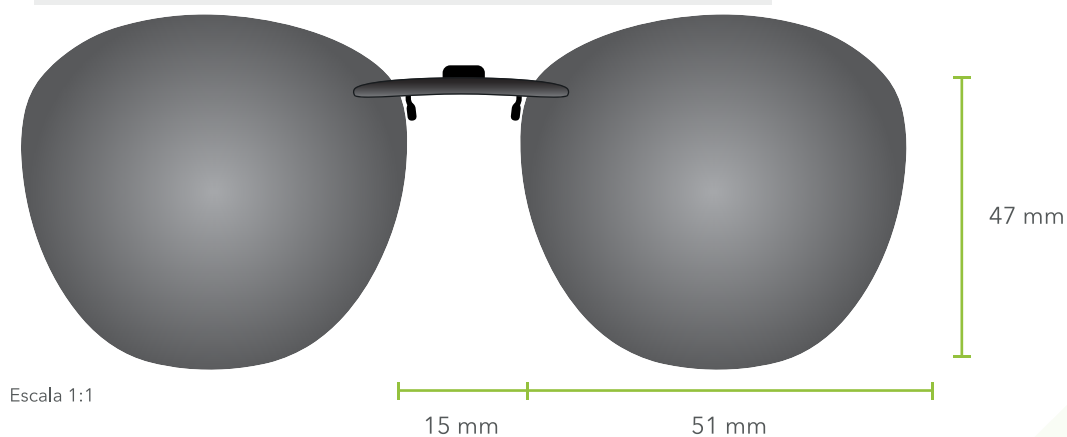

CLIP-ON POLARIZADO

- **Pinza metálica** para una mayor resistencia
- **Estuche rígido** protector
- Mecanismo reducido y **más estético**
- Láminas **recortables**

**PINZA
FIJA**

PARA MONTURAS METÁLICAS