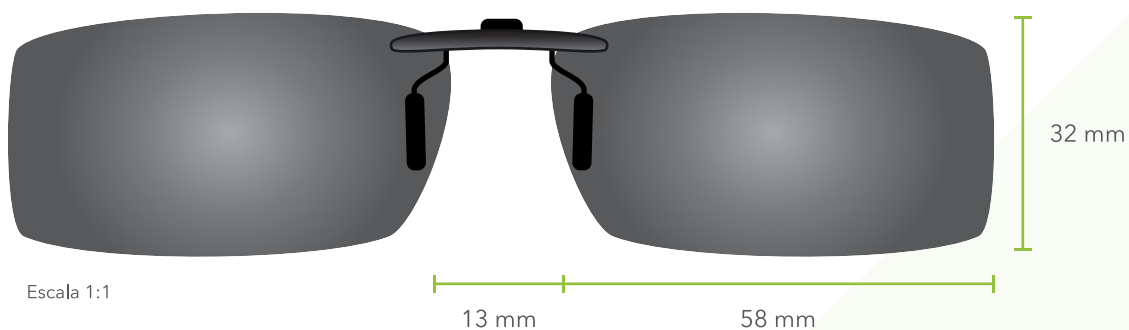

CLIP-ON POLARIZADO

- **Pinza metálica** para una mayor resistencia
- **Estuche rígido** protector
- Mecanismo reducido y **más estético**
- Láminas **recortables**

**PINZA
FIJA**

PARA MONTURAS **DE ACETATO**

Ref.
511 (Gris)

Ref.
512 (G-15)

Ref.
513 (Marrón)