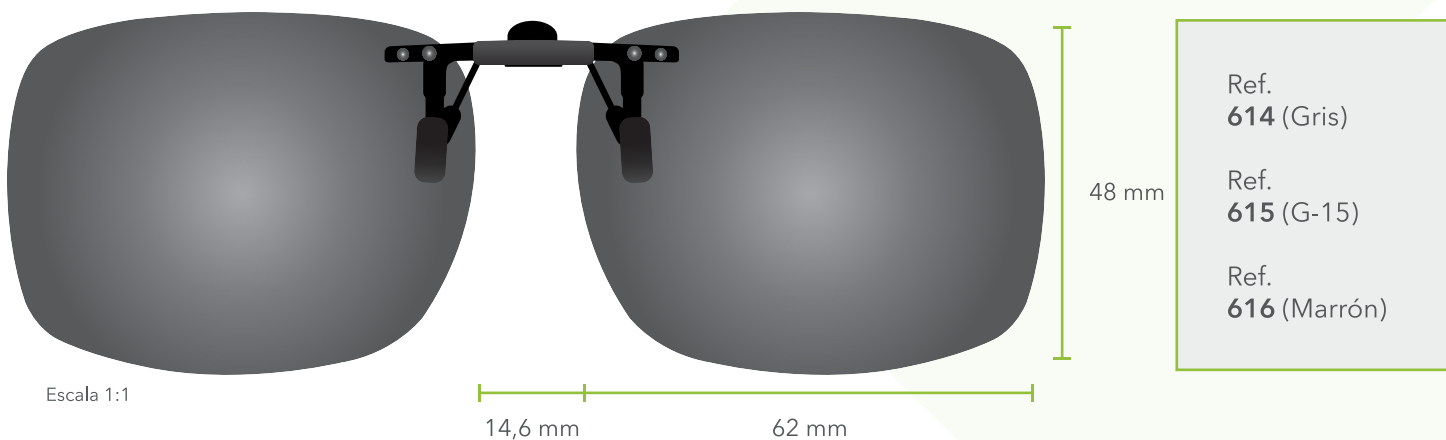

CLIP-ON POLARIZADO

- Mecanismo metálico para una mayor resistencia
- Estuche rígido protector
- Pinza reducida y más estética
- Láminas recortables

**PINZA
ABATIBLE
MINI**

PARA **TODO TIPO** DE MONTURAS

Ref.
610 (Gris)

Ref.
611 (G-15)

Ref.
612 (Marrón)

Ref.
614 (Gris)

Ref.
615 (G-15)

Ref.
616 (Marrón)