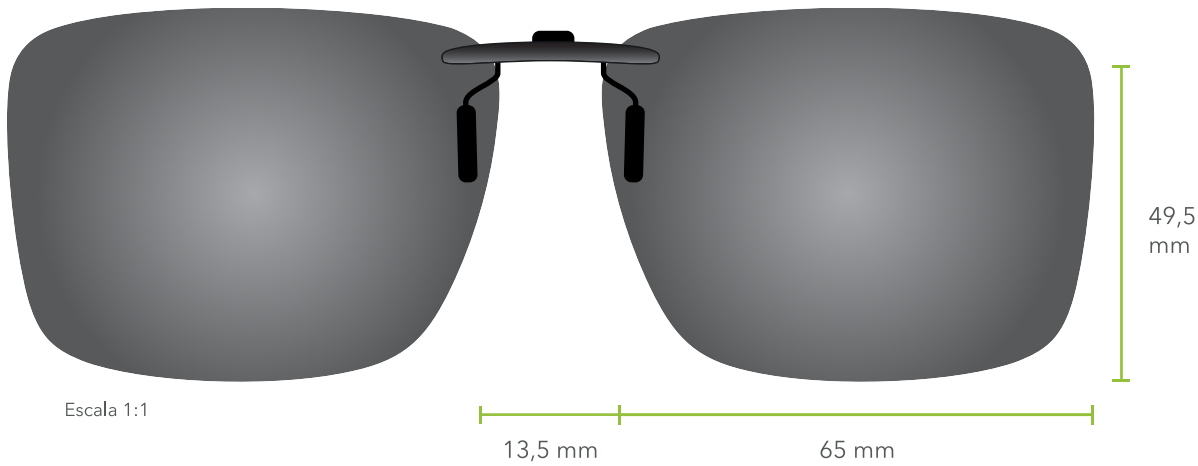

CLIP-ON POLARIZADO

PINZA
FIJA

Ref.
577 (Gris)

Ref.
578 (G-15)

Ref.
579 (Marrón)