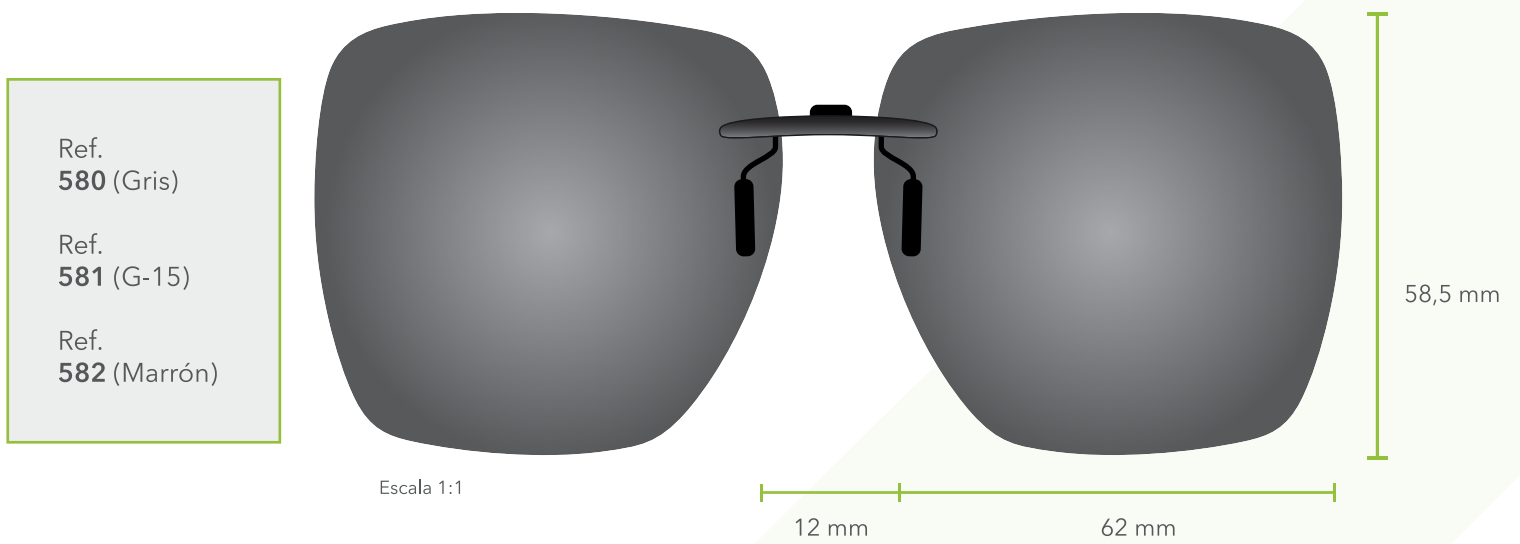

Ref.
580 (Gris)

Ref.
581 (G-15)

Ref.
582 (Marrón)

58,5 mm

12 mm

62 mm