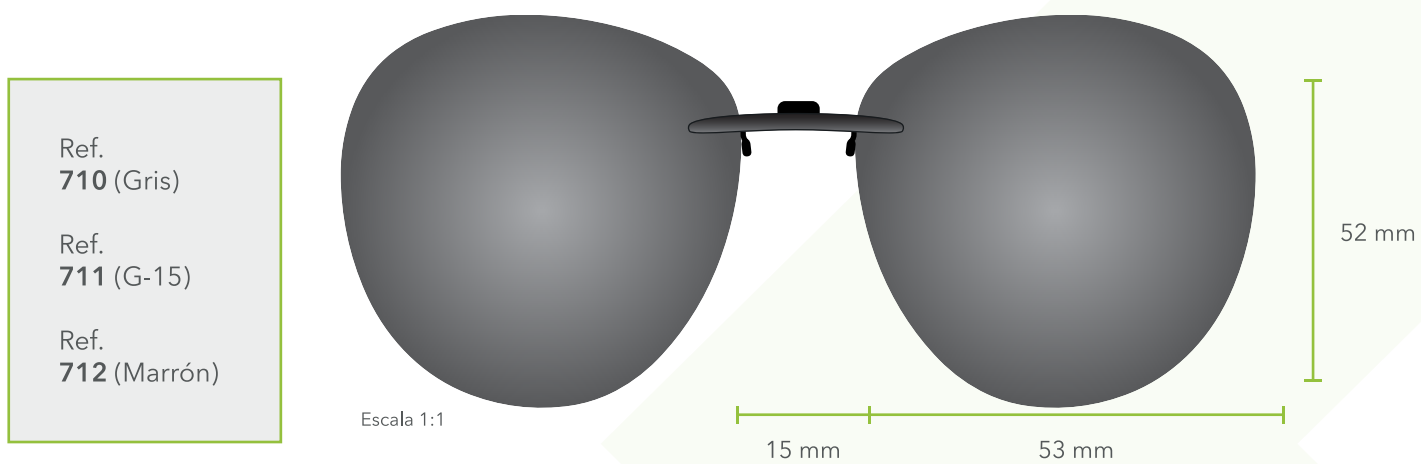

CLIP-ON POLARIZADO

- **Pinza metálica** para una mayor resistencia
- **Estuche rígido** protector
- Mecanismo reducido y **más estético**
- Láminas **recortables**

**PINZA
FIJA**

PARA MONTURAS METÁLICAS