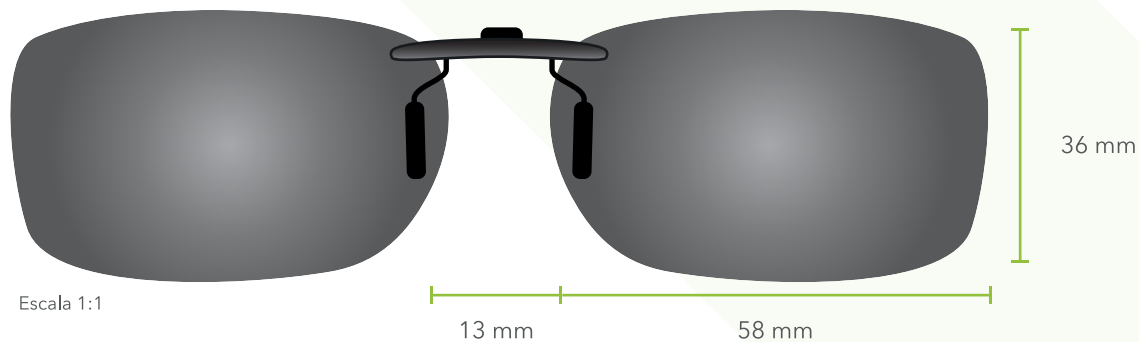

Ref.
576 (Marrón)

CLIP-ON POLARIZADO

PINZA FIJA

44,5 mm

Escala 1:1

13 mm

53 mm

Ref.
530 (Gris)