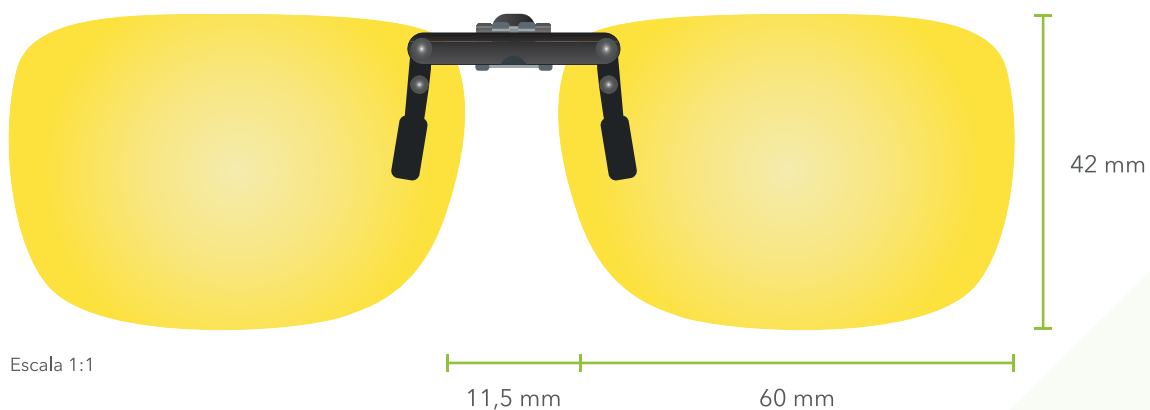

60 mm

55 mm

Ref.
626 (Gris)

Ref.
627 (G-15)

Ref.
628 (Marrón)

CLIP-ON POLARIZADO

PINZA ABATIBLE MINI

Ref.
607 (Luminal)