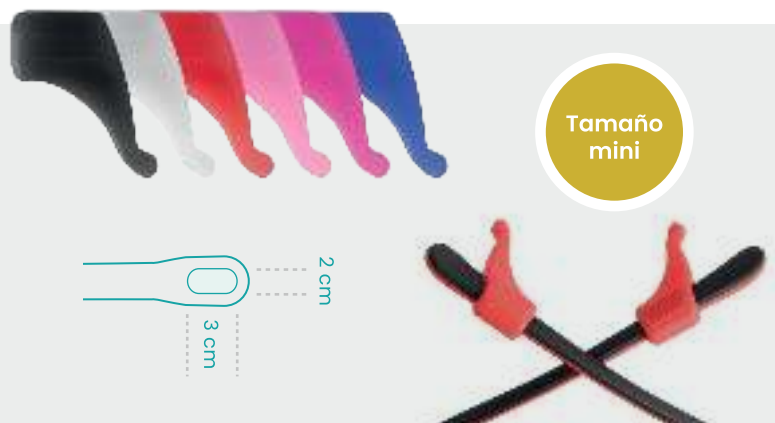

TOPES MINI

Ref. 1122 - Negro	1125 - Rojo
1123 - Transparente	1126 - Rosa
1124 - Azul	1127 - Fucsia

(Pack 12 unidades)