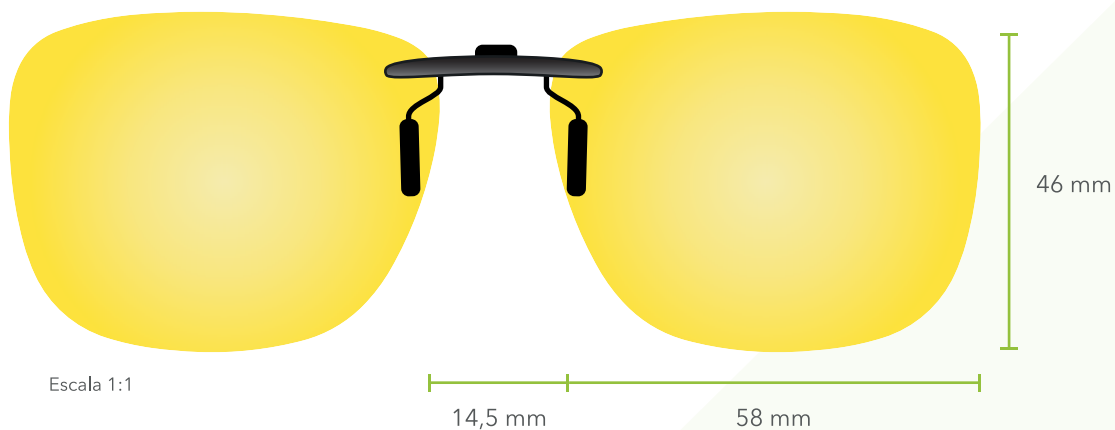

PINZA FIJA

Ref.
517 (Luminal)