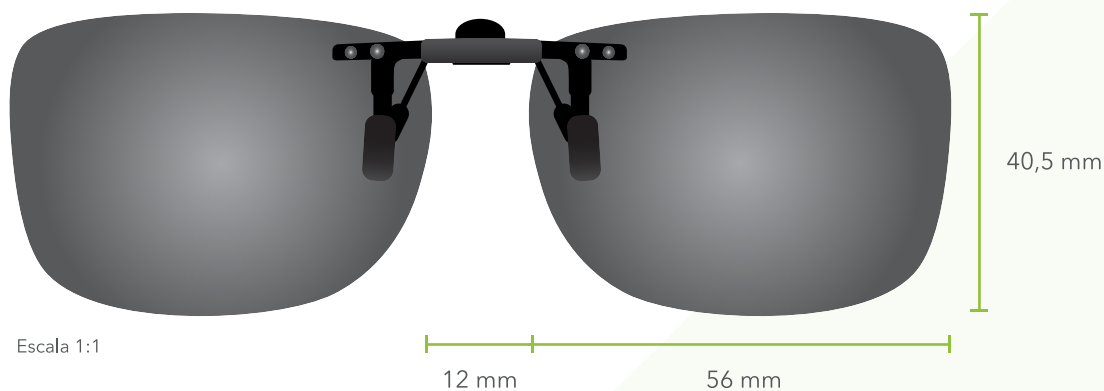

CLIP-ON POLARIZADO

- Mecanismo metálico para una mayor resistencia
- Estuche rígido protector
- Pinza reducida y más estética
- Láminas recortables

**PINZA
ABATIBLE
MINI**

PARA **TODO TIPO** DE MONTURAS

Ref.
600 (G-15)

Ref.
601 (Marrón)

Ref.
603 (Gris)

Escala 1:1

12 mm

56 mm

40,5 mm