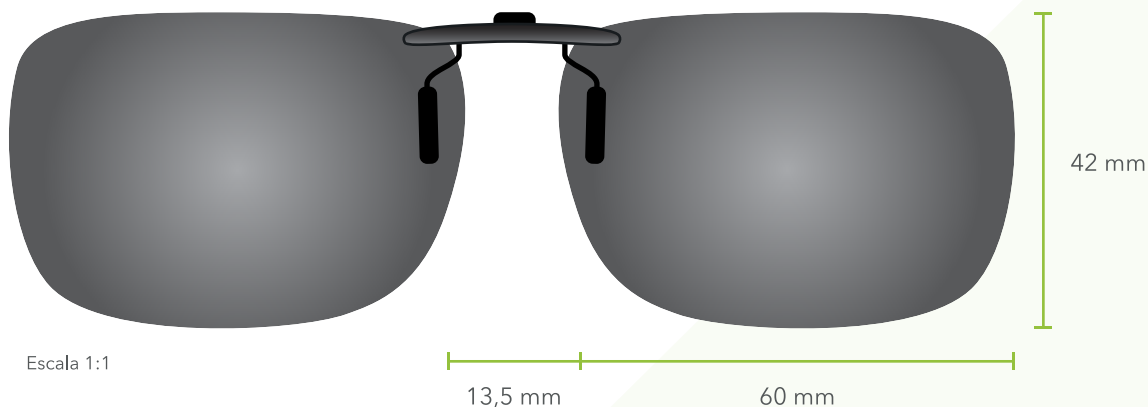

CLIP-ON POLARIZADO

- **Pinza metálica** para una mayor resistencia
- **Estuche rígido** protector
- Mecanismo reducido y **más estético**
- Láminas **recortables**

**PINZA
FIJA**

PARA MONTURAS **DE ACETATO**

Ref.
514 (Gris)

Ref.
515 (G-15)

Ref.
516 (Marrón)