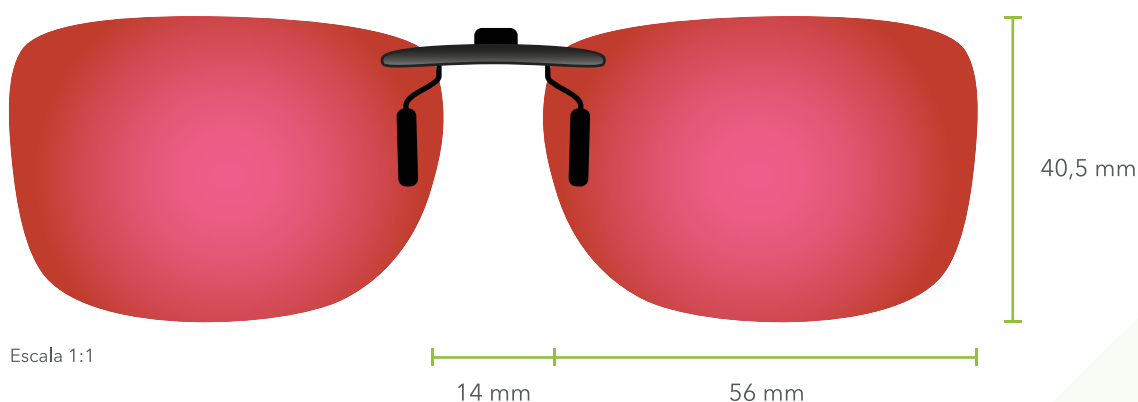

CLIP-ON POLARIZADO *ESPEJADO*

- **Pinza metálica** para una mayor resistencia
- **Estuche rígido** protector
- Mecanismo reducido y **más estético**
- Láminas **recortables**

**PINZA
FIJA**

PARA **TODO TIPO** DE MONTURAS

Ref.
540 (Azul)
540-R (Rojo)
Ref.
541 (Verde)