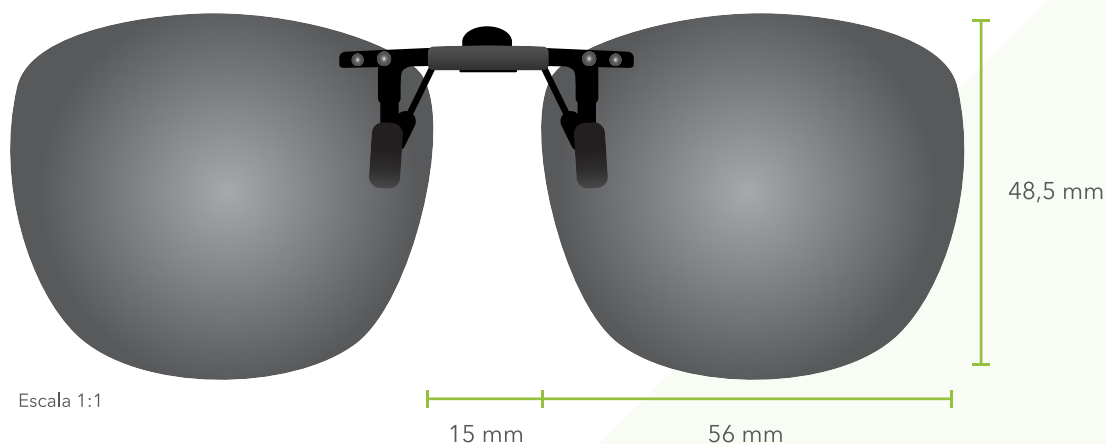

CLIP-ON POLARIZADO

- Mecanismo metálico para una mayor resistencia
- Estuche rígido protector
- Pinza reducida y más estética
- Láminas recortables

**PINZA
ABATIBLE
MINI**

PARA **TODO TIPO** DE MONTURAS

Ref.
610 (Gris)

Ref.
611 (G-15)

Ref.
612 (Marrón)

Ref.
614 (Gris)

Ref.
615 (G-15)

Ref.
616 (Marrón)