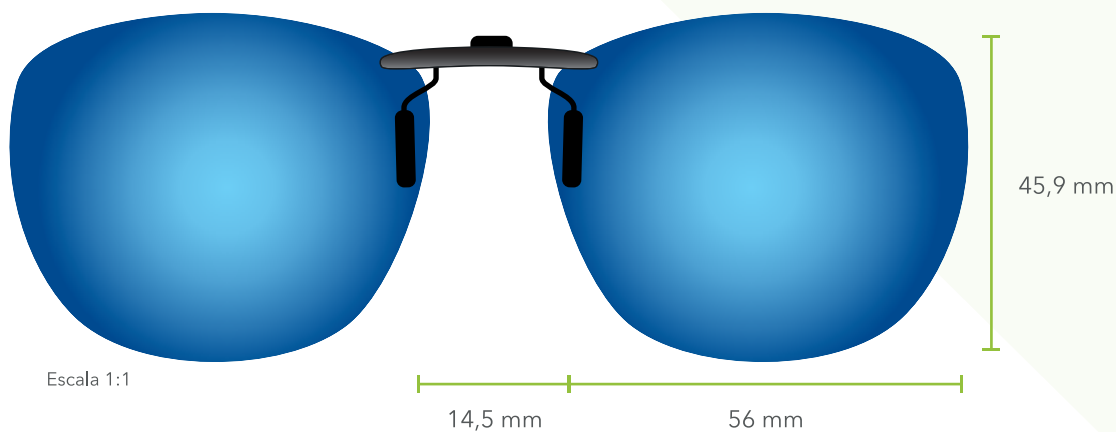

**PINZA
FIJA**

PARA **TODO TIPO** DE MONTURAS

Ref.
540 (Azul)
540-R (Rojo)
Ref.
541 (Verde)

Ref.
542 (Azul)
Ref.
543 (Verde)

Ref.
544 (Azul)
Ref.
544-R (Rojo)
Ref.
545 (Verde)

CLIP-ON POLARIZADO *ESPEJADO*