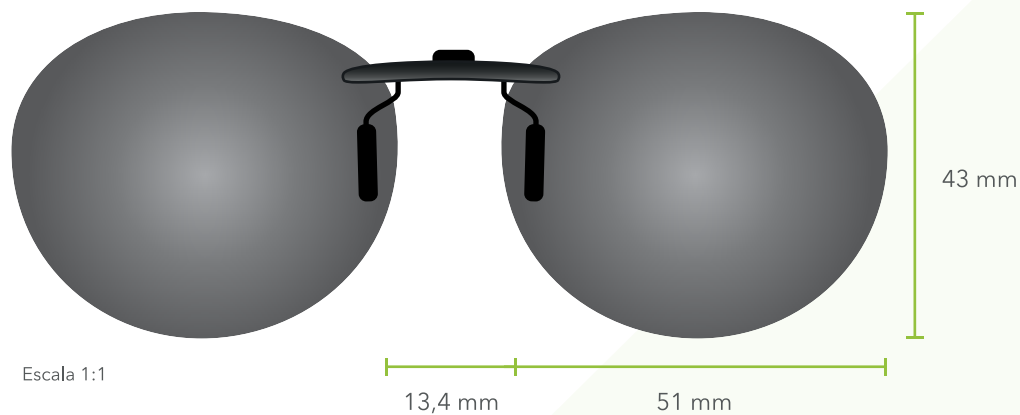

CLIP-ON POLARIZADO

- **Pinza metálica** para una mayor resistencia
- **Estuche rígido** protector
- Mecanismo reducido y **más estético**
- Láminas **recortables**

**PINZA
FIJA**

PARA MONTURAS **DE ACETATO**

Ref.
511 (Gris)

Ref.
512 (G-15)

Ref.
513 (Marrón)