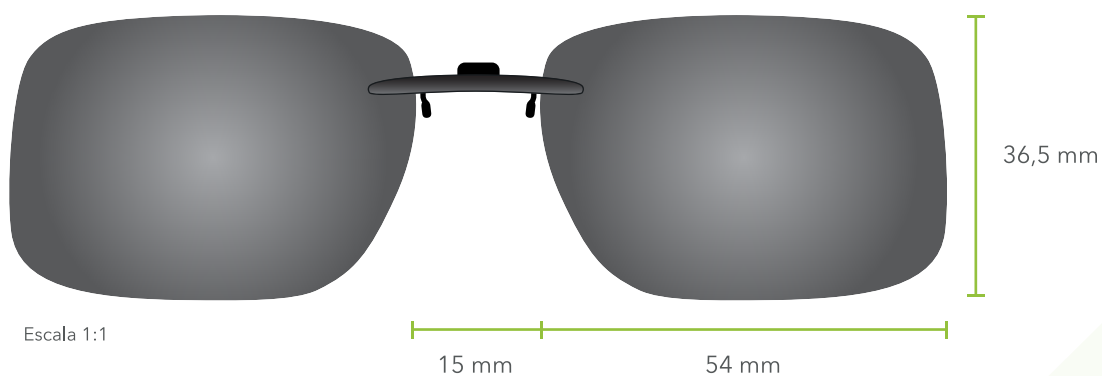

12 mm

62 mm

Ref.
583 (Gris)

Ref.
584 (G-15)

Ref.
585 (Marrón)

48,9 mm

Escala 1:1

15 mm

58 mm

CLIP-ON POLARIZADO

- **Pinza metálica** para una mayor resistencia
- **Estuche rígido** protector
- Mecanismo reducido y **más estético**
- Láminas **recortables**

**PINZA
FIJA**

PARA MONTURAS **METÁLICAS**