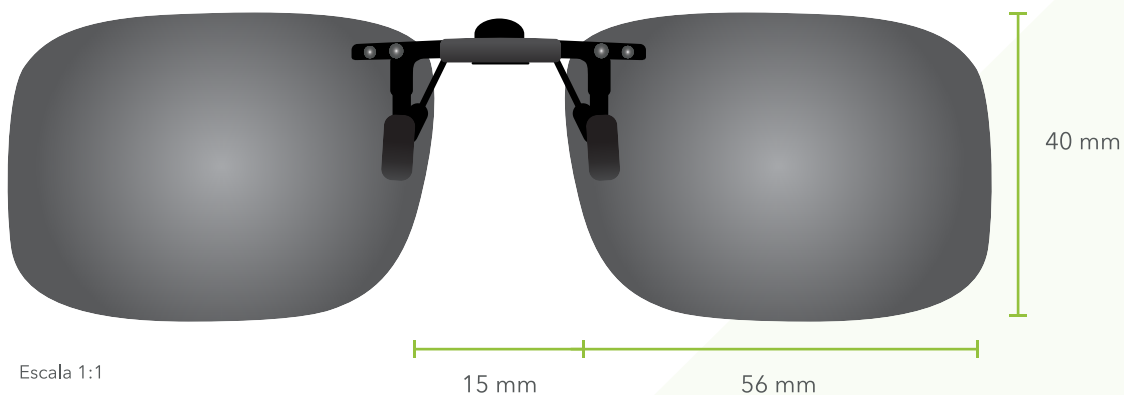

CLIP-ON POLARIZADO

- Mecanismo metálico para una mayor resistencia
- Estuche rígido protector
- Pinza reducida y más estética
- Láminas recortables

**PINZA
ABATIBLE
MINI**

PARA **TODO TIPO** DE MONTURAS

Ref.
617 (G-15)

Ref.
618 (Marrón)

Ref.
625 (Gris)

Escala 1:1

15 mm

56 mm

40 mm