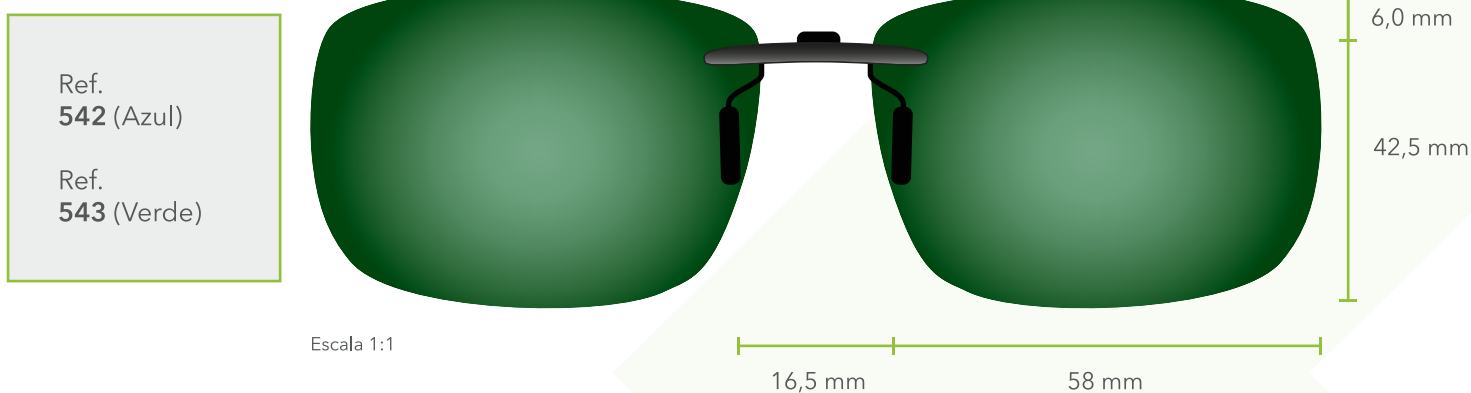

Ref.
542 (Azul)
Ref.
543 (Verde)