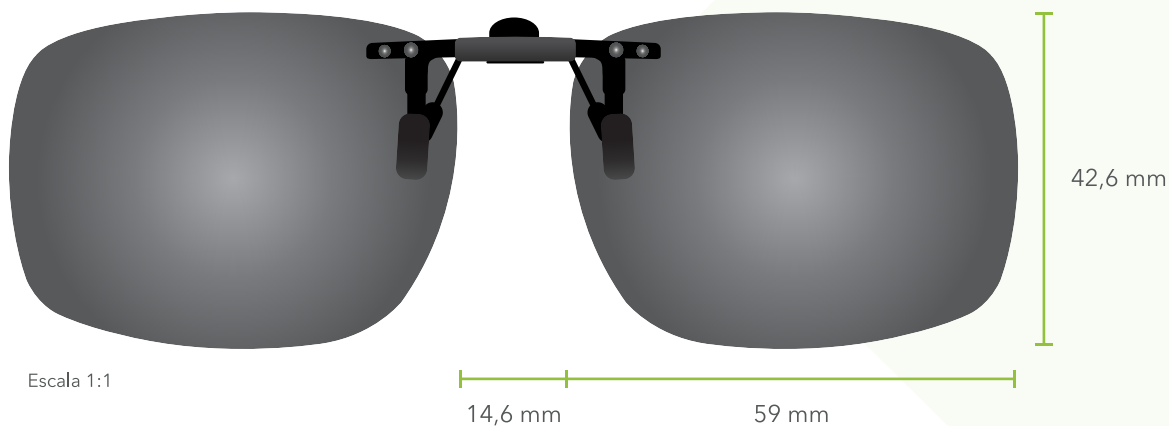

Ref.
601 (Marrón)

Ref.
603 (Gris)

Escala 1:1

12 mm

56 mm

40,5 mm

Escala 1:1

14,6 mm