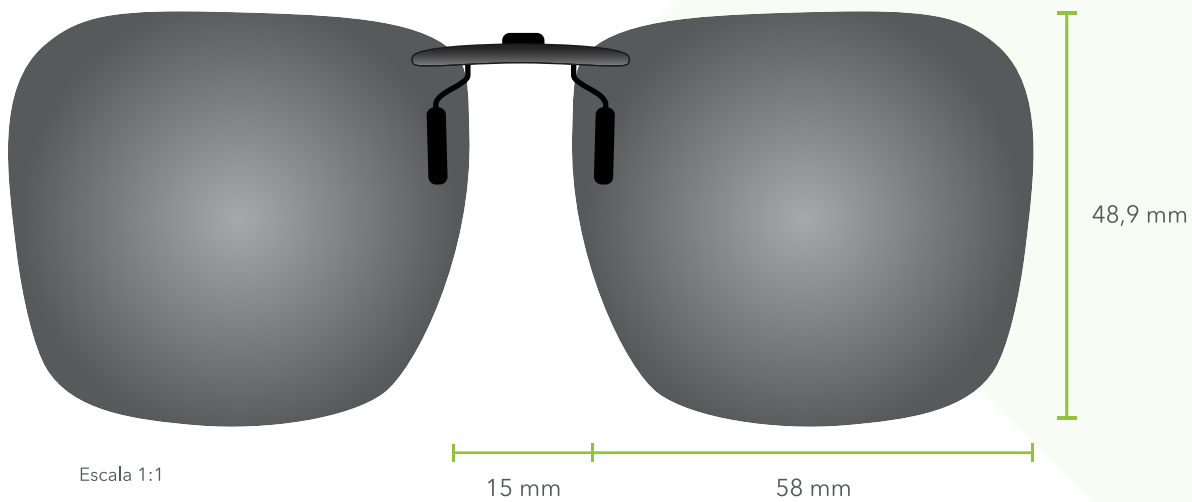

Ref.
583 (Gris)

Ref.
584 (G-15)

Ref.
585 (Marrón)

48,9 mm

Escala 1:1

15 mm

58 mm