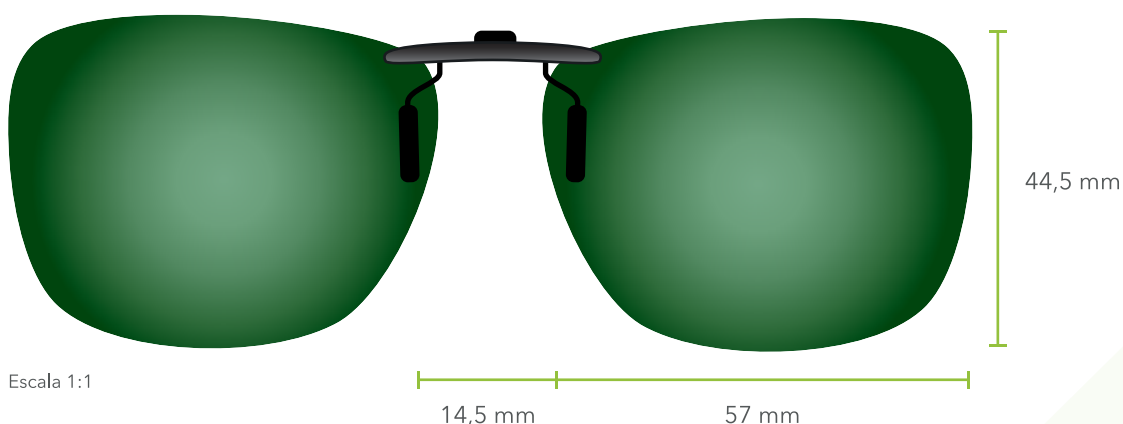

CLIP-ON POLARIZADO *ESPEJADO*

- **Pinza metálica** para una mayor resistencia
- **Estuche rígido** protector
- Mecanismo reducido y **más estético**
- Láminas **recortables**

**PINZA
FIJA**

PARA **TODO TIPO** DE MONTURAS

Ref.
546 (Azul)

Ref.
546-R (Rojo)

Ref.
547 (Verde)